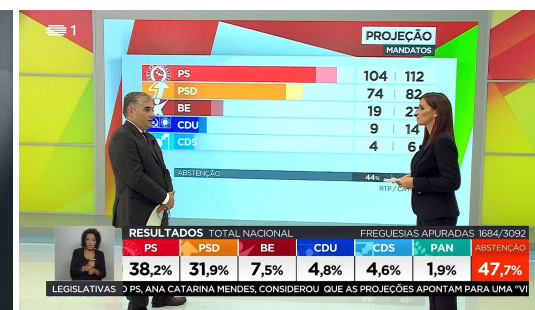

PORTUGAL

O nosso software integra com todos os processadores gráficos de relevo (Unreal Engine, Vizrt, Avid, Ross Video, e o seu **R³ Space Engine**) e encontra-se numa posição única para combinar várias tecnologias e proporcionar resultados inovadores. Podemos desenvolver **conceitos gráficos completos** ou integrar grafismo existente, criando experiências televisivas consistentes e apelativas.