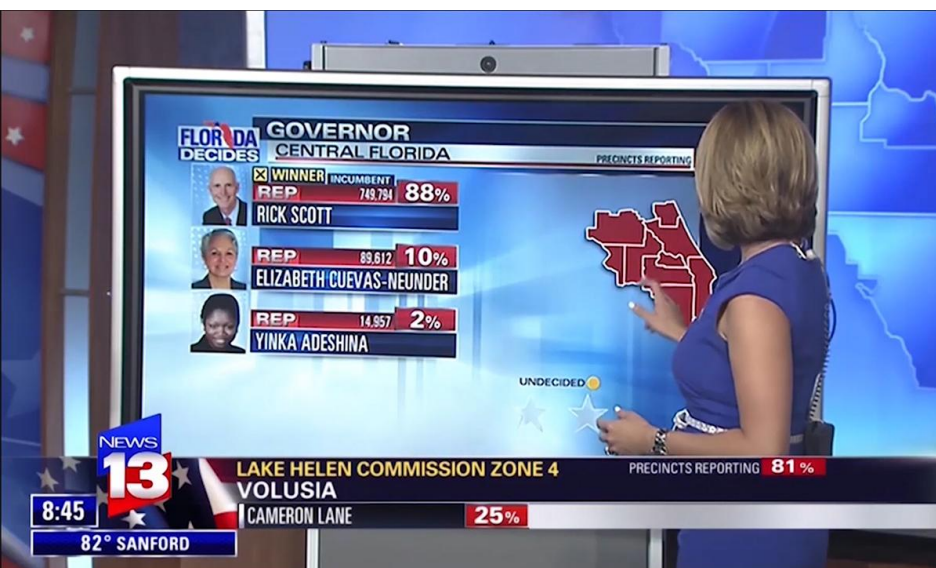

TECNOLOGIA INTERACTIVA

A fusão entre tecnologias interativas e televisão é uma das tendências mais interessantes da indústria. Assim, aumentamos a dinâmica do seu programa através do **controlo de gráficos por tecnologias interativas**.

A integração do Elections CG com **soluções de ecrãs tácteis** permite aos apresentadores decidir como apresentar os resultados, explorar novas perspectivas e controlar gráficos full screen, led walls e realidade aumentada.