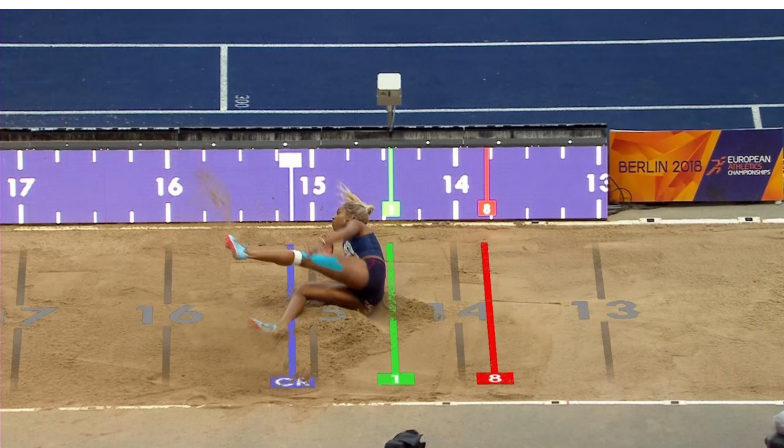

EVENTOS DEPORTIVOS DE CLASE MUNDIAL

wTVision es una empresa líder en estadísticas deportivas y gráficos en tiempo real en todo el mundo. Nuestra experiencia abarca una amplia gama de deportes y ubicaciones, ofreciendo una combinación única de experiencia y flexibilidad.

Nuestro portafolio incluye grandes competiciones en casi cualquier deporte dado por nuestras soluciones integradas que comprenden datos, gráficos, realidad aumentada y operaciones en vivo.