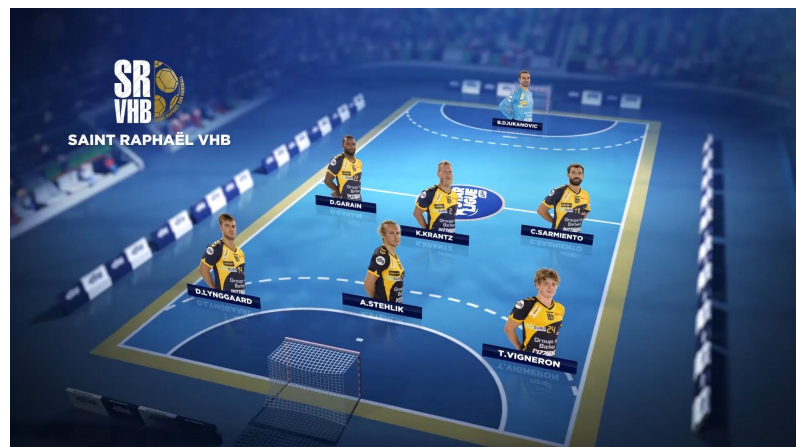

GRÁFICOS PARA TELEVISIÓN

Los potentes controladores de gráficos de wTVision reciben información de nuestros sistemas de exploración y la muestran en tiempo real, controlando nuestro motor de renderizado 3D, R³ Space Engine, o otro motor gráfico de elección (Vizrt, Avid, Ross Video y ChyronHego).