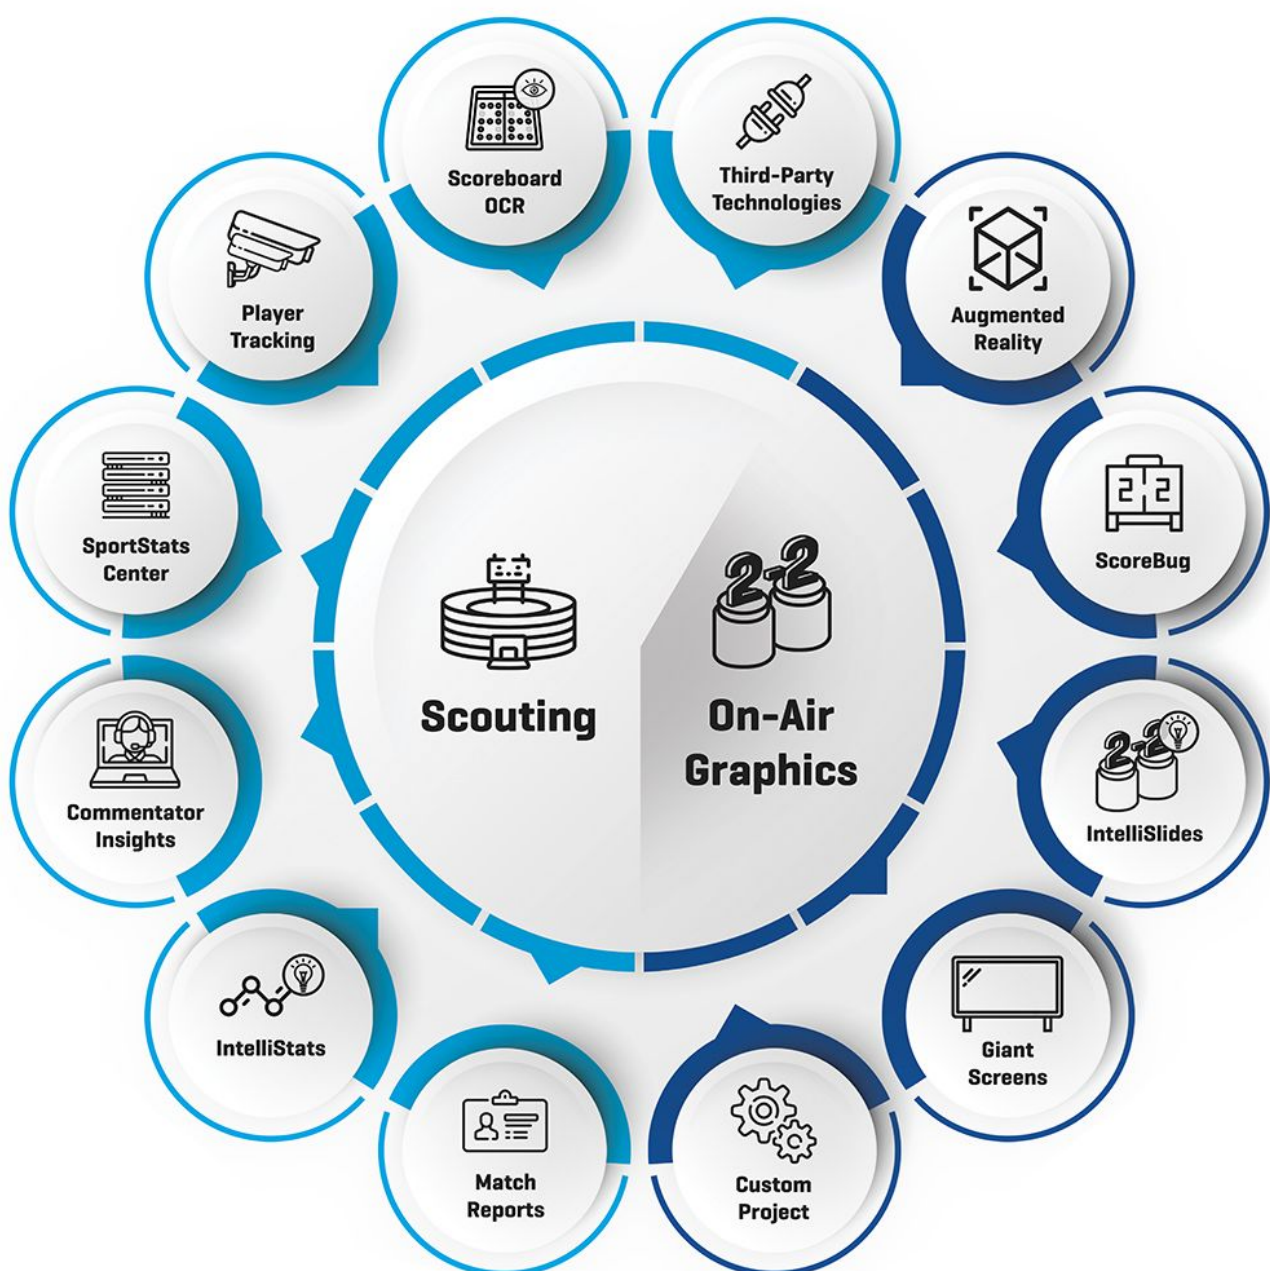

# SOLUCIONES DEPORTIVAS

DATOS, GRÁFICOS, REALIDAD AUMENTADA Y  
OPERACIONES

# EXPLORACIÓN Y GESTIÓN DE DATOS

wTVision desarrolla sistemas de recopilación de estadísticas a través de un proceso de mejora continua. Estos sistemas tienen una interfaz intuitiva, diseñada específicamente para cada deporte con el fin de registrar las detalladas estadísticas y su gestión en tiempo real.

# SISTEMAS DE TRACKING

wTVision convierte **datos de tracking** en gráficos, enriqueciendo la transmisión. Permitiendo ofrecer información más intuitiva y relevante para los fans del deporte! Algunos ejemplos:

# SERVICIOS DE OPERACIÓN

La experiencia de nuestro equipo operacional permite asumir muchos papeles, incluyendo:

- El montaje de todos los equipos para la retransmisión
- La recopilación de datos durante el partido y la gestión de datos obtenidos de terceros
- La configuración de sistemas de tracking y sistemas de gráficos virtuales
- El manejo de la producción de gráficos en tiempo real, teniendo en cuenta las solicitudes del director
- Validación de los datos recopilados y el enriquecimiento de la base de datos con información adicional