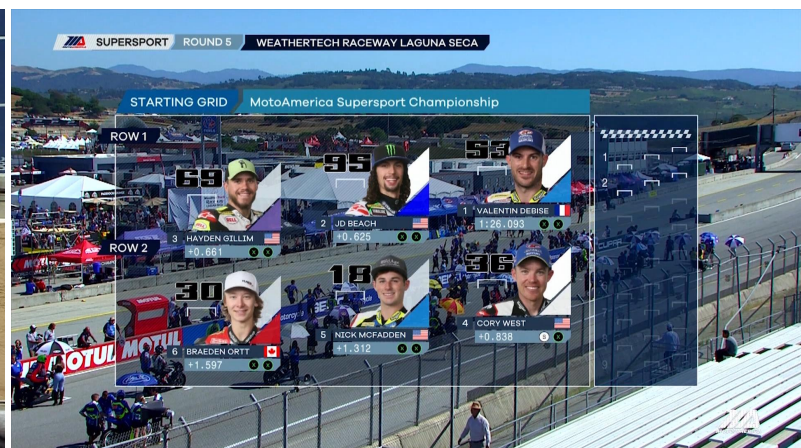

EVENTOS DEPORTIVOS DE CLASE MUNDIAL

wTVision es una empresa líder en estadísticas deportivas y gráficos en tiempo real en todo el mundo. Nuestra experiencia abarca una amplia gama de deportes y ubicaciones, ofreciendo una combinación única de experiencia y flexibilidad.

Nuestro portafolio incluye grandes competiciones en casi cualquier deporte dado por nuestras soluciones integradas que comprenden datos, gráficos, realidad aumentada y operaciones en vivo.