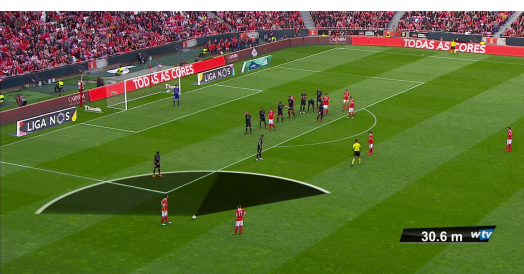

AR³ Football es el producto de wTVision para agregar Realidad Aumentada a los partidos de fútbol en vivo de manera inmediata, creando una experiencia más atractiva y entretenida para los seguidores y espectadores de todo el mundo.