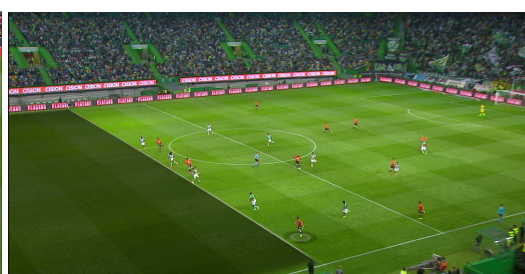

AR³ Football es el producto de wTVision para agregar Realidad Aumentada a los partidos de fútbol en vivo de manera inmediata, creando una experiencia más atractiva y entretenida para los seguidores y espectadores de todo el mundo.