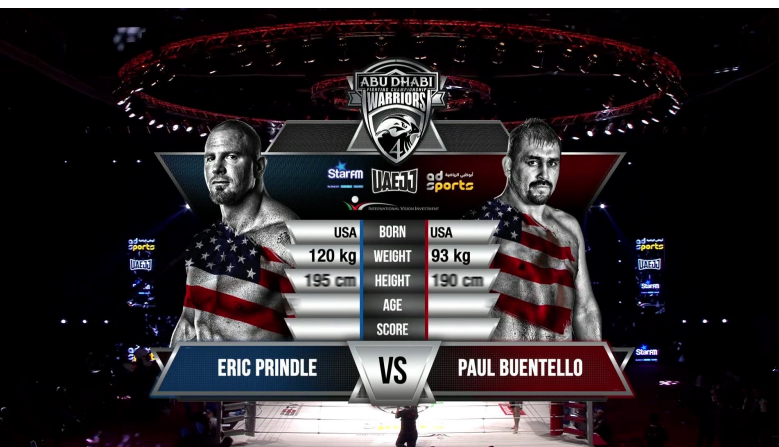

GRÁFICOS PARA TELEVISIÓN

Los potentes controladores de gráficos de wTVision reciben información de nuestros sistemas de exploración y la muestran en tiempo real, controlando nuestro motor de renderizado 3D, R³ Space Engine, o otro motor gráfico de elección (Vizrt, Avid, Ross Video y ChyronHego).