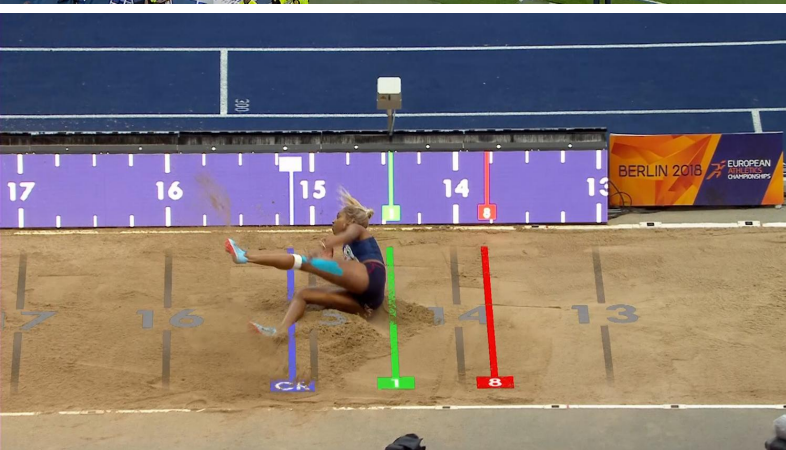

EVENTOS DESPORTIVOS DE CLASSE MUNDIAL

A wTVision é uma empresa líder em estatísticas desportivas e gráficos em tempo real em todo o mundo. A nossa experiência abrange uma ampla variedade de modalidades e locais, oferecendo uma combinação única de experiência e flexibilidade.

O nosso portfólio inclui grandes competições em praticamente qualquer desporto, graças às nossas soluções integradas, que incluem dados, gráficos, realidade aumentada e operações ao vivo.