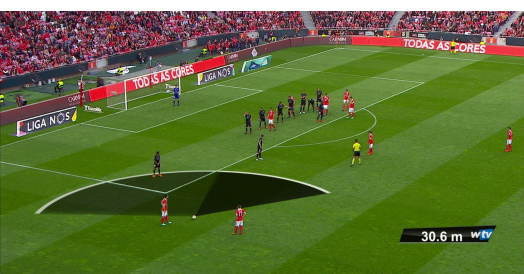

O **AR³ Football** é o produto da wTVision para adicionar Realidade Aumentada a jogos de futebol ao vivo de forma imediata, criando uma experiência mais envolvente e divertida para fãs e espectadores em todo o mundo.