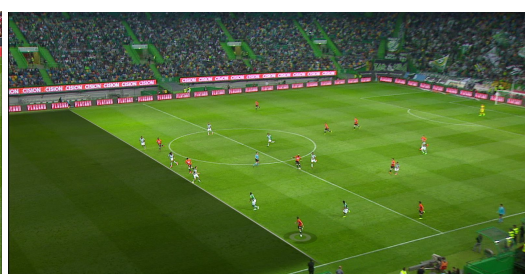

O **AR³ Football** é o produto da wTVision para adicionar Realidade Aumentada a jogos de futebol ao vivo de forma imediata, criando uma experiência mais envolvente e divertida para fãs e espectadores em todo o mundo.