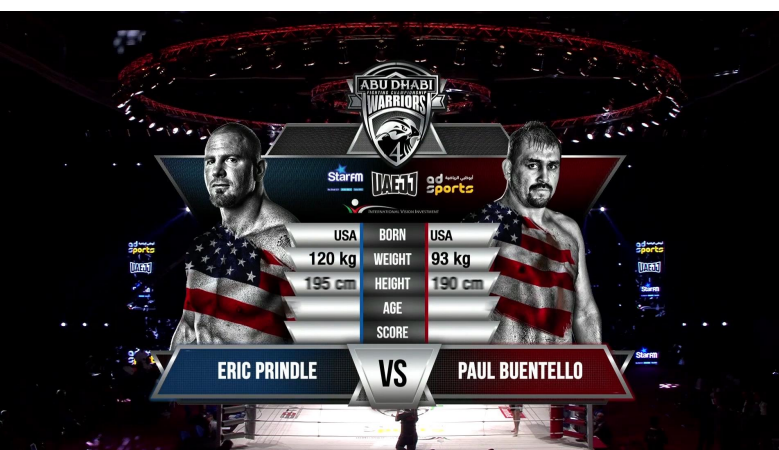

GRÁFICOS PARA TRANSMISSÕES

Os poderosos controladores gráficos da wTVision recebem dados dos nossos sistemas de scouting e exibem-nos em tempo real, ao controlar o nosso processador 3D de grafismo, o R³ Space Engine, ou outro processador gráfico de eleição (Vizrt, Avid, Ross Video e ChyronHego).