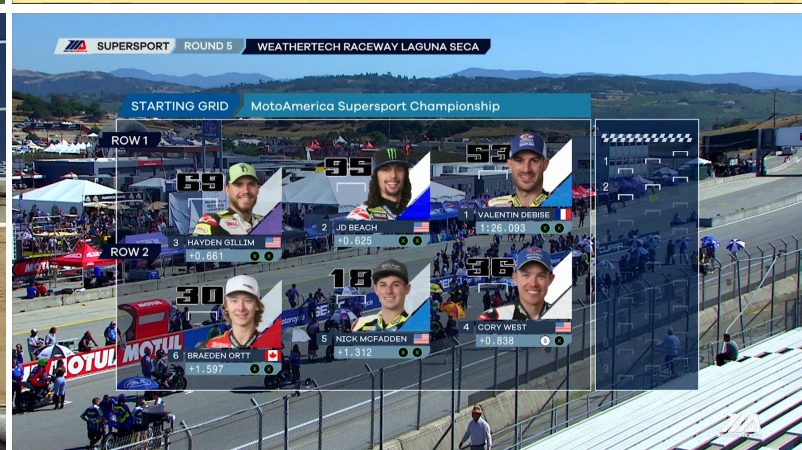

EVENTOS DESPORTIVOS DE CLASSE MUNDIAL

A wTVision é uma empresa líder em estatísticas desportivas e gráficos em tempo real em todo o mundo. A nossa experiência abrange uma ampla variedade de modalidades e locais, oferecendo uma combinação única de experiência e flexibilidade.

O nosso portfólio inclui grandes competições em praticamente qualquer desporto, graças às nossas soluções integradas, que incluem dados, gráficos, realidade aumentada e operações ao vivo.