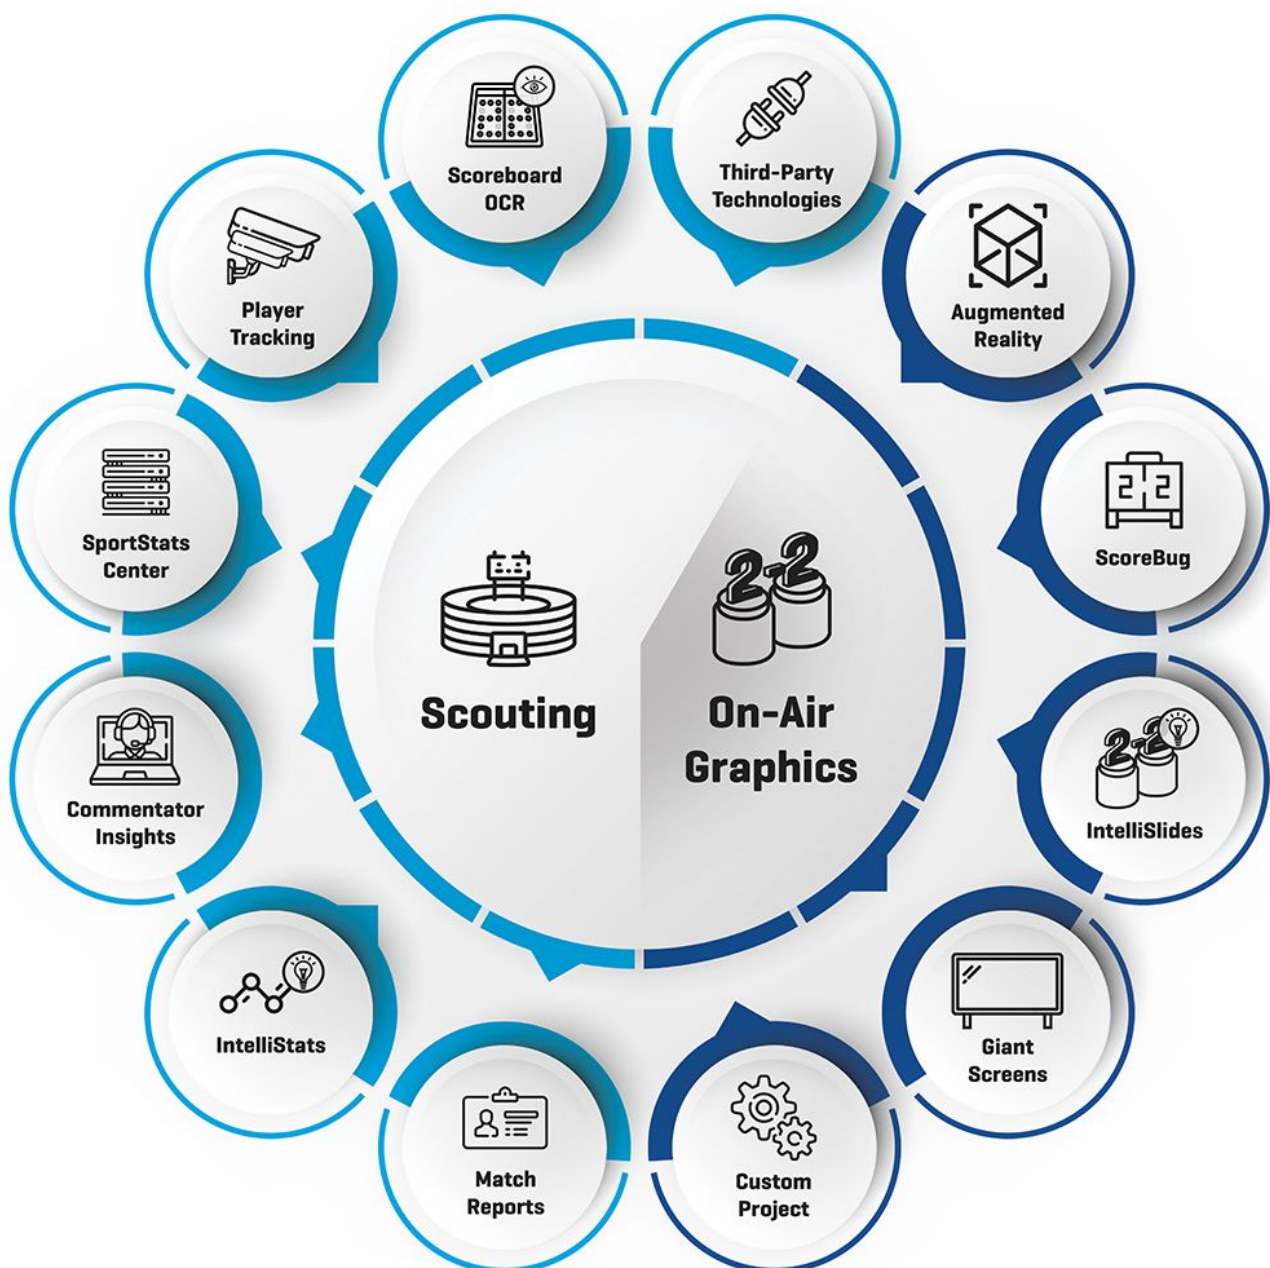

wtvision

SOLUÇÕES DE DESPORTO

SCOUTING, GRÁFICOS, REALIDADE AUMENTADA E
OPERAÇÃO

EVENTOS DESPORTIVOS DE CLASSE MUNDIAL

A wTVision é uma empresa líder em estatísticas desportivas e gráficos em tempo real em todo o mundo. A nossa experiência abrange uma ampla variedade de modalidades e locais, oferecendo uma combinação única de experiência e flexibilidade.

SCOUTING E GESTÃO DE DADOS

A wTVision desenvolve sistemas de **recolha** estatística através de um processo de melhoramento contínuo. Estes sistemas têm um interface intuitivo, especificamente desenhado para cada desporto, de forma a registar **estatísticas detalhadas** e geri-las em tempo real.

SISTEMAS DE TRACKING

A wTVision transforma os dados de tracking em gráficos poderosos para enriquecer a sua transmissão, permitindo oferecer informação relevante e apelativa aos fãs da modalidade. Alguns exemplos:

- Dados de posicionamento
- Performance
- Perfis de velocidade
- Precisão de passe
- Distâncias acumuladas e mapas de calor

GRÁFICOS PARA TRANSMISSÕES

Os poderosos controladores gráficos da wTVision recebem dados dos nossos sistemas de scouting e exibem-nos em tempo real, ao controlar o nosso processador 3D de grafismo, o R³ Space Engine, ou outro processador gráfico de eleição (Vizrt, Avid, Ross Video e ChyronHego).