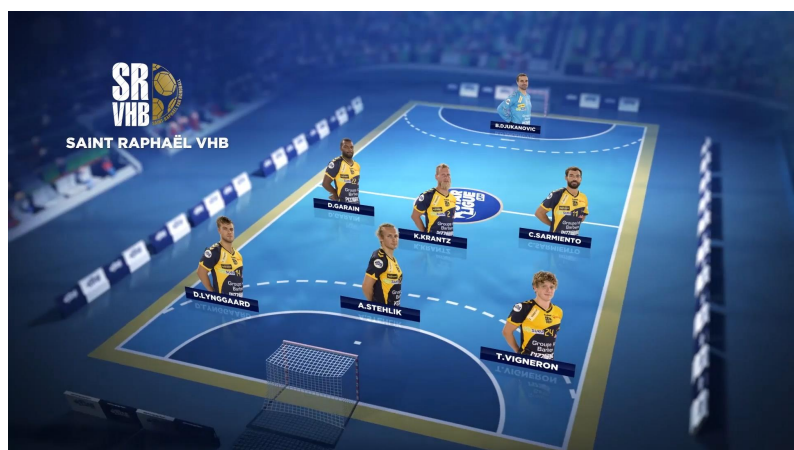

GRÁFICOS PARA TRANSMISSÕES

Os poderosos controladores gráficos da wTVision recebem dados dos nossos sistemas de scouting e exibem-nos em tempo real, ao controlar o nosso processador 3D de grafismo, o R³ Space Engine, ou outro processador gráfico de eleição (Vizrt, Avid, Ross Video e ChyronHego).