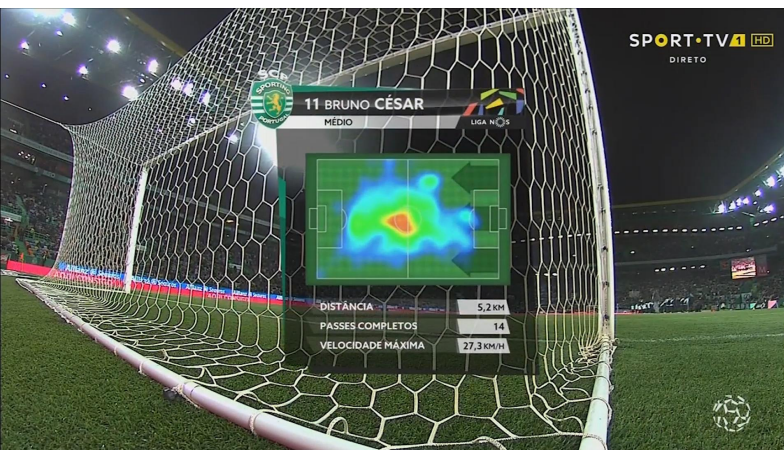

SISTEMAS DE TRACKING

A wTVision transforma os dados de tracking em gráficos poderosos para enriquecer a sua transmissão, permitindo oferecer informação relevante e apelativa aos fãs da modalidade. Alguns exemplos:

- Dados de posicionamento
- Performance
- Perfis de velocidade
- Precisão de passe
- Distâncias acumuladas e mapas de calor