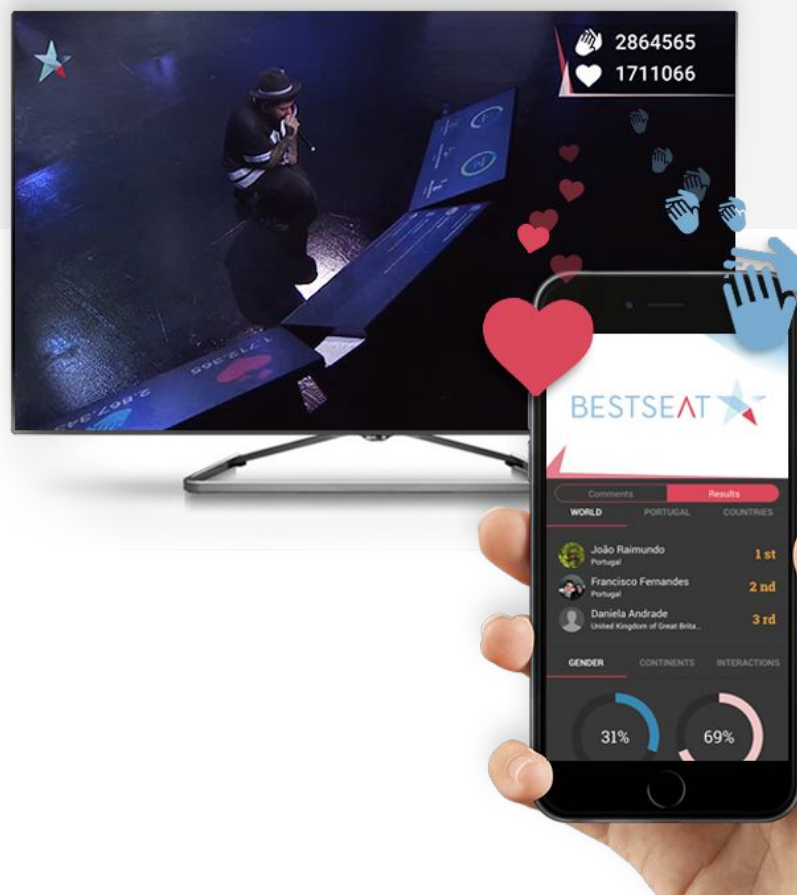

INTEGRACIÓN Y AUTOMACIÓN

Muy flexible y con más de 100 plug-ins, Studio CG está preparado para cualquier reto.

SISTEMAS DE VOTACIÓN

Integra información de distintos sistemas de votación (recibe los votos de la audiencia en el programa).

SALIDAS MULTIPLES

Controla simultáneamente salidas de vídeo multiples para video walls y gráficos en tiempo real.

COMENTARIOS EN TIEMPO REAL

Proporciona, en tiempo real, las luces, las puntuaciones o información en un video wall, basado en las respuestas de los concursantes.