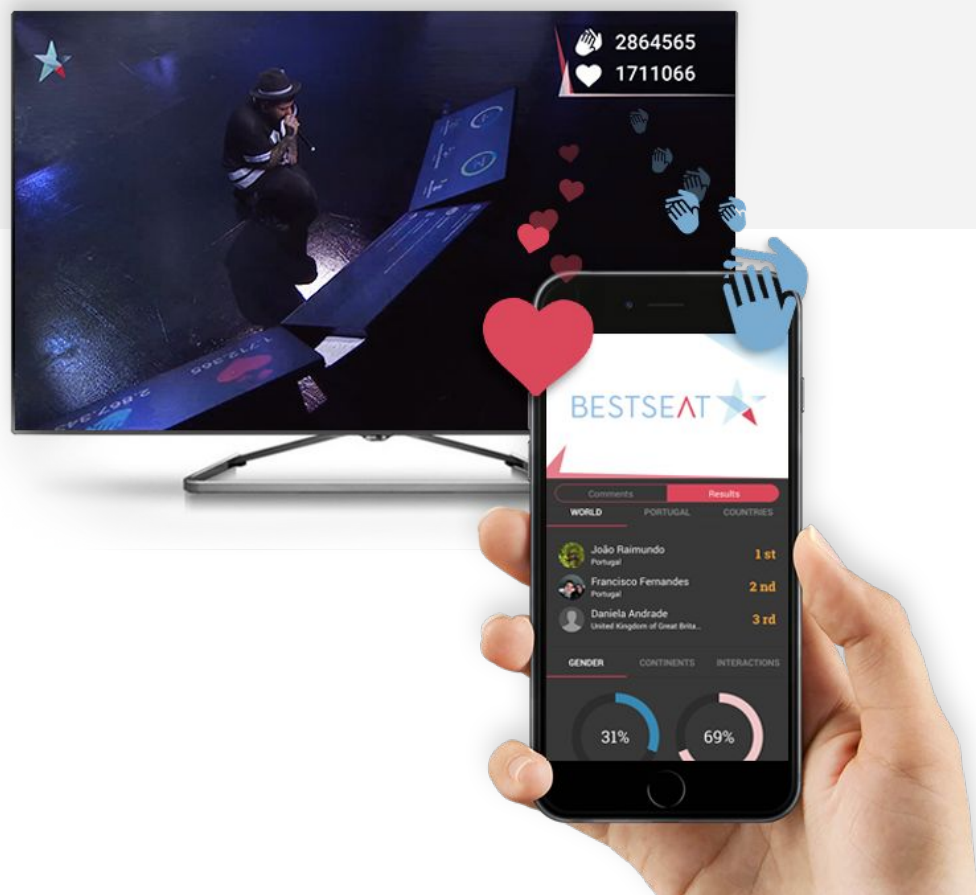

PROJETOS COMPLETOS

A wTVision torna tudo mais simples!

Os nossos serviços cobrem:

- Análise das necessidades do projeto
- Definição de regras para jogos/concursos
- Desenvolvimento do projeto (plugins, aplicações, entre outros)
- Desenvolvimento da interface de utilização
- Desenho e implementação de grafismo
- Operação ao vivo