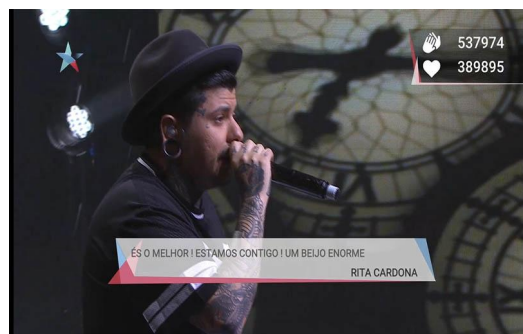

PROGRAMAS DE ENTRETENIMENTO

O **Studio CG** pode ser inteiramente personalizado para os seus eventos ou programas de entretenimento, encurtando drasticamente o tempo de desenvolvimento do seu projeto.

Com mais de 100 plugins, o **Studio CG** está pronto para qualquer desafio, mesmo que se trate de um programa televisivo completo, com um nível elevado de automação e integração, incluindo gráficos, luzes, som, sistemas de votação ou temporizadores!