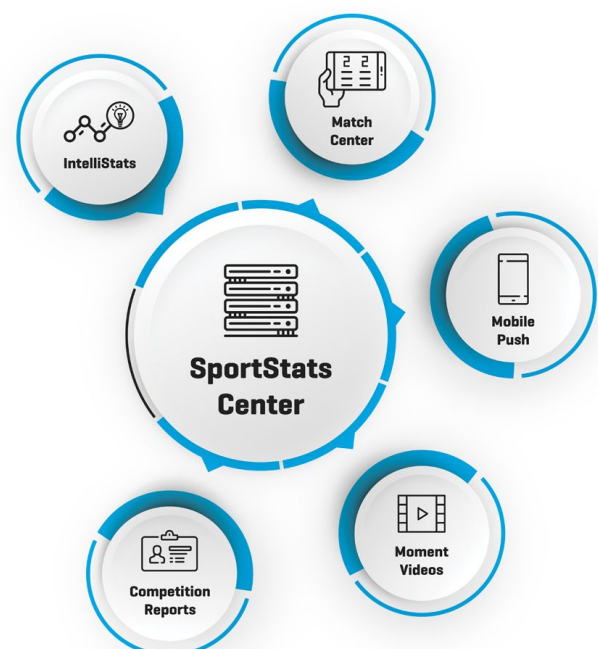

SCOUTING E GESTÃO DE DADOS

A wTVision desenvolve sistemas de **recolha** estatística através de um processo de melhoramento contínuo. Estes sistemas têm um interface intuitivo, especificamente desenhado para cada desporto, de forma a registar **estatísticas detalhadas** e geri-las em tempo real.

Ao usar o nosso sistema de gestão de dados, o SportStats Center, fornecemos serviços de ponta a ponta para criar, gerir e alimentar match centers, sites, transmissões, aplicações móveis e outros dispositivos.

O SportStats Center importa do sistema de scouting e atualiza automaticamente classificações, fornecendo estatísticas atualizadas em tempo real. Como um poderoso sistema de recolha de dados, o SportStats Center permite a entrega de dados relevantes, relatórios e vídeos para clubes, federações, jornalistas, comentadores ou outras empresas relacionadas.