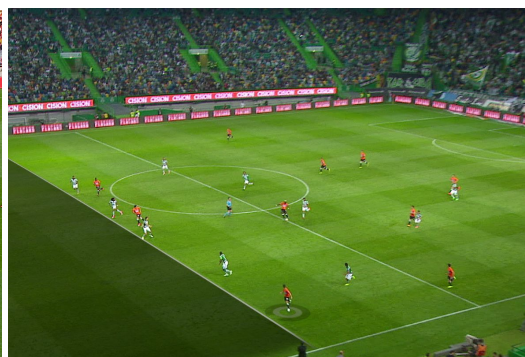

REALIDADE AUMENTADA

A wTVision é capaz de criar soluções virtuais atraentes e tem o conhecimento necessário para desenvolver os aspectos criativos e técnicos para fornecer Realidade Aumentada durante transmissões ao vivo.

As nossas soluções de Realidade Aumentada são personalizáveis para qualquer tipo de transmissão desportiva com a colaboração de nossa equipe criativa, que desenvolve gráficos virtuais usando técnicas avançadas de design de movimento.