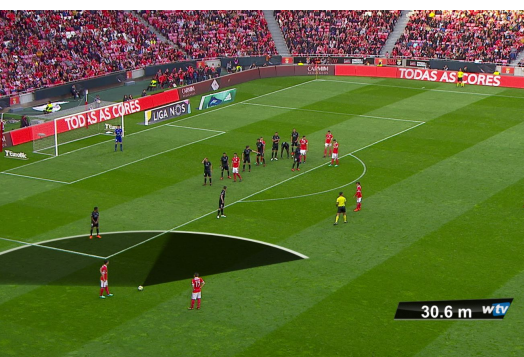

REALIDADE AUMENTADA

A wTVision é capaz de criar soluções virtuais atraentes e tem o conhecimento necessário para desenvolver os aspectos criativos e técnicos para fornecer Realidade Aumentada durante transmissões ao vivo.

As nossas soluções de Realidade Aumentada são personalizáveis para qualquer tipo de transmissão desportiva com a colaboração de nossa equipe criativa, que desenvolve gráficos virtuais usando técnicas avançadas de design de movimento.