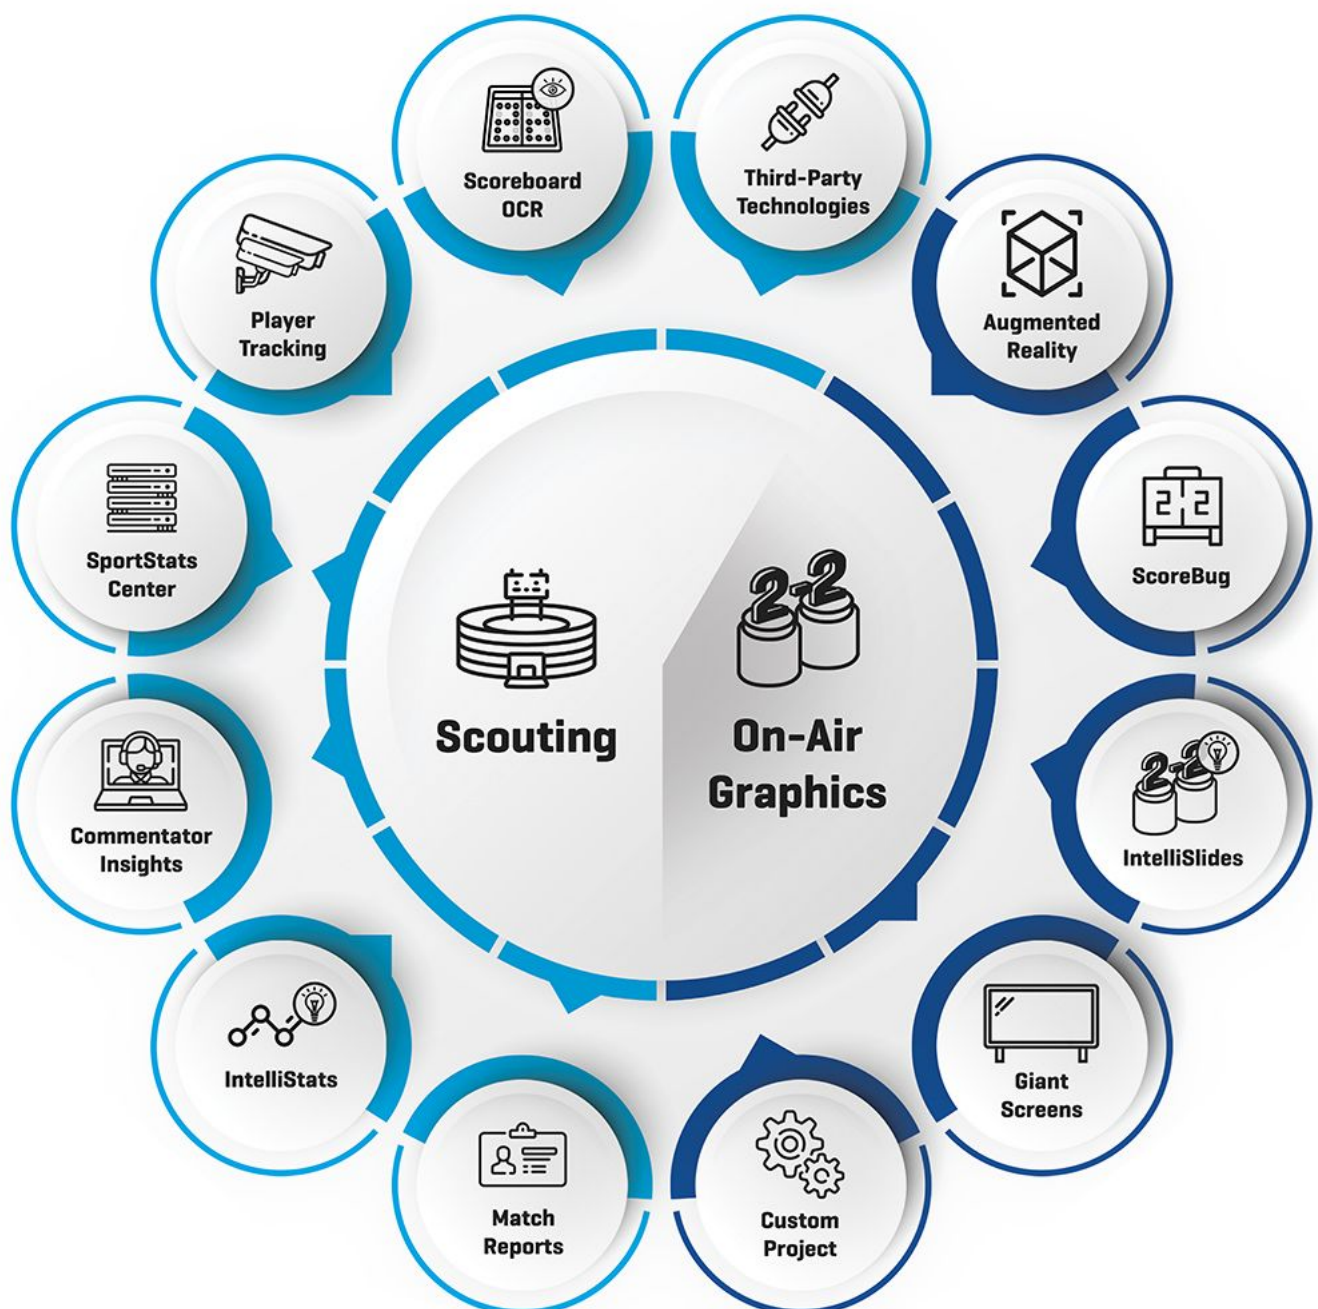

wTvision

**SOLUÇÕES
FUTEBOL**

**SCOUTING, GRÁFICOS, REALIDADE
AUMENTADA E SOLUÇÕES PARA ESTÚDIO**

FUTEBOL DE CLASSE MUNDIAL

A wTVision é uma empresa líder em estatísticas desportivas e gráficos em tempo real em todo o mundo. A nossa experiência abrange uma ampla variedade de modalidades e locais, oferecendo uma combinação única de experiência e flexibilidade.

SCOUTING E GESTÃO DE DADOS

A wTVision desenvolve sistemas de **recolha** estatística através de um processo de melhoramento contínuo. Estes sistemas têm um interface intuitivo, especificamente desenhado para cada desporto, de forma a registar **estatísticas detalhadas** e geri-las em tempo real.

O SportStats Center importa do sistema de scouting e atualiza automaticamente classificações, fornecendo estatísticas atualizadas em tempo real. Como um poderoso sistema de recolha de dados, o SportStats Center permite a entrega de dados relevantes, relatórios e vídeos para clubes, federações, jornalistas, comentadores ou outras empresas relacionadas.

ECRÃS GIGANTES

As nossas soluções exclusivas de operação para a gestão de ecrãs de gigantes incluem um sistema de recolha de dados, um controlador gráfico, um gestor de tickers e um gestor de vídeos publicitários.