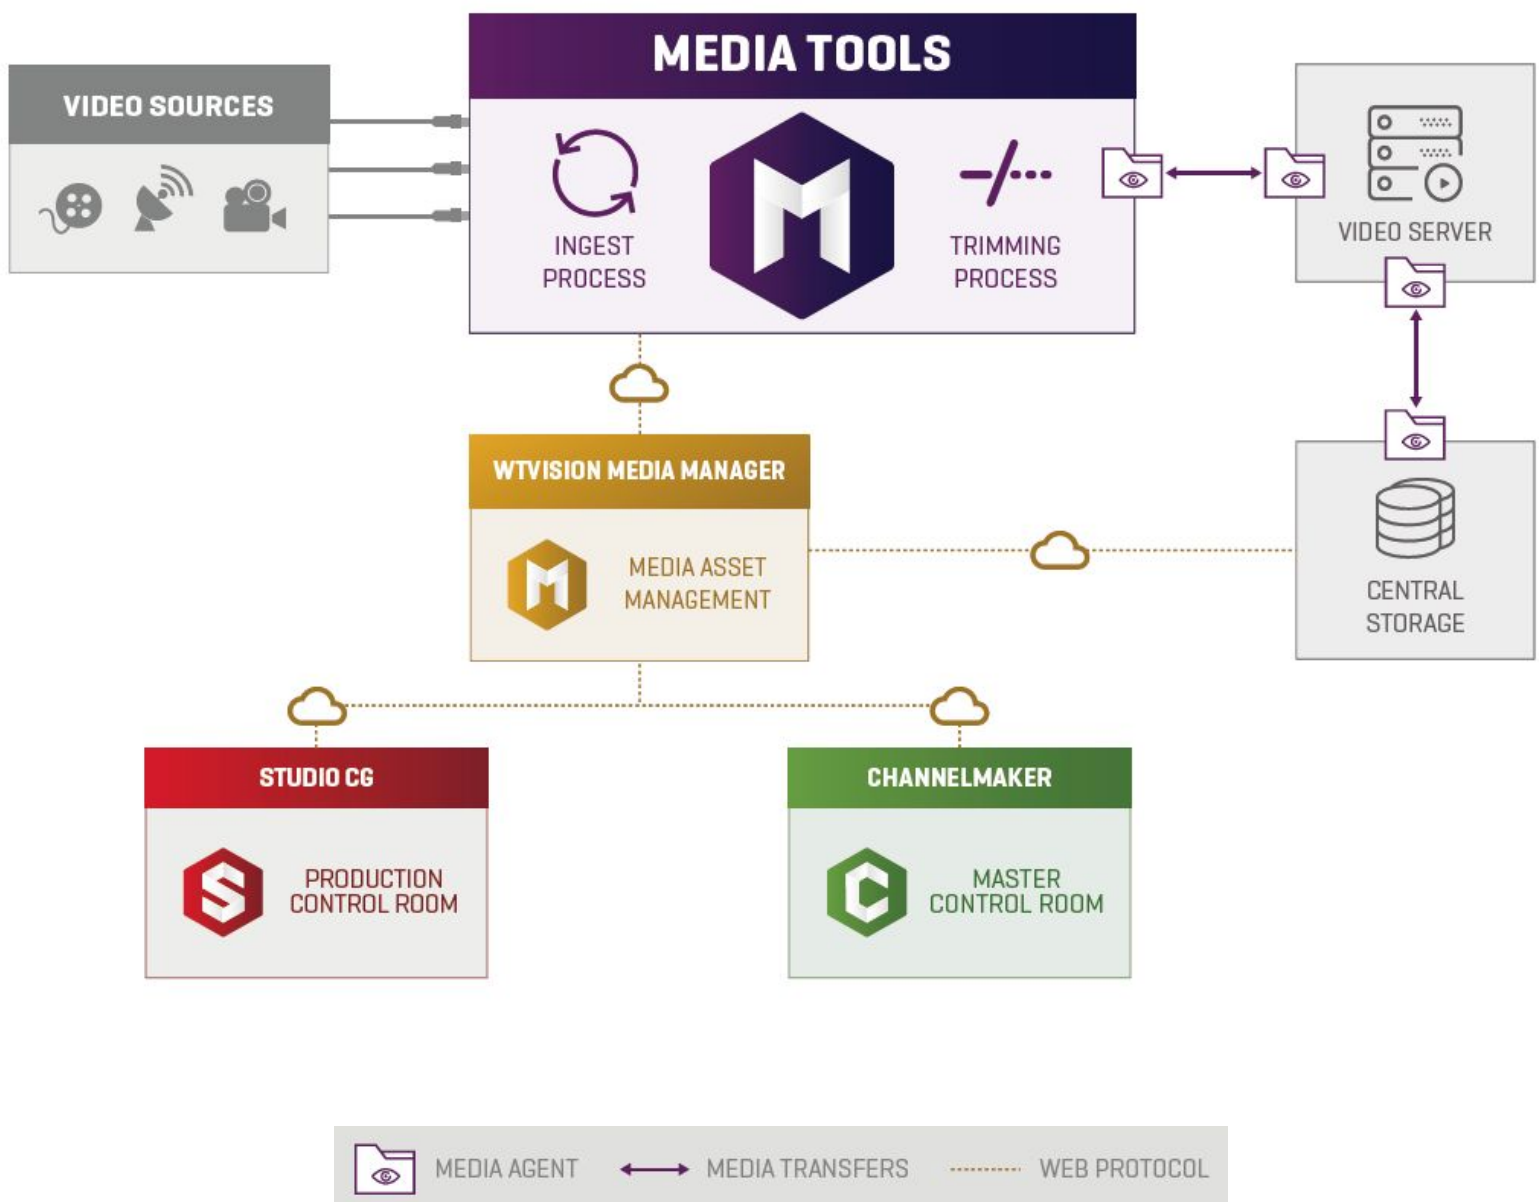

MEDIA TOOLS WORKFLOW