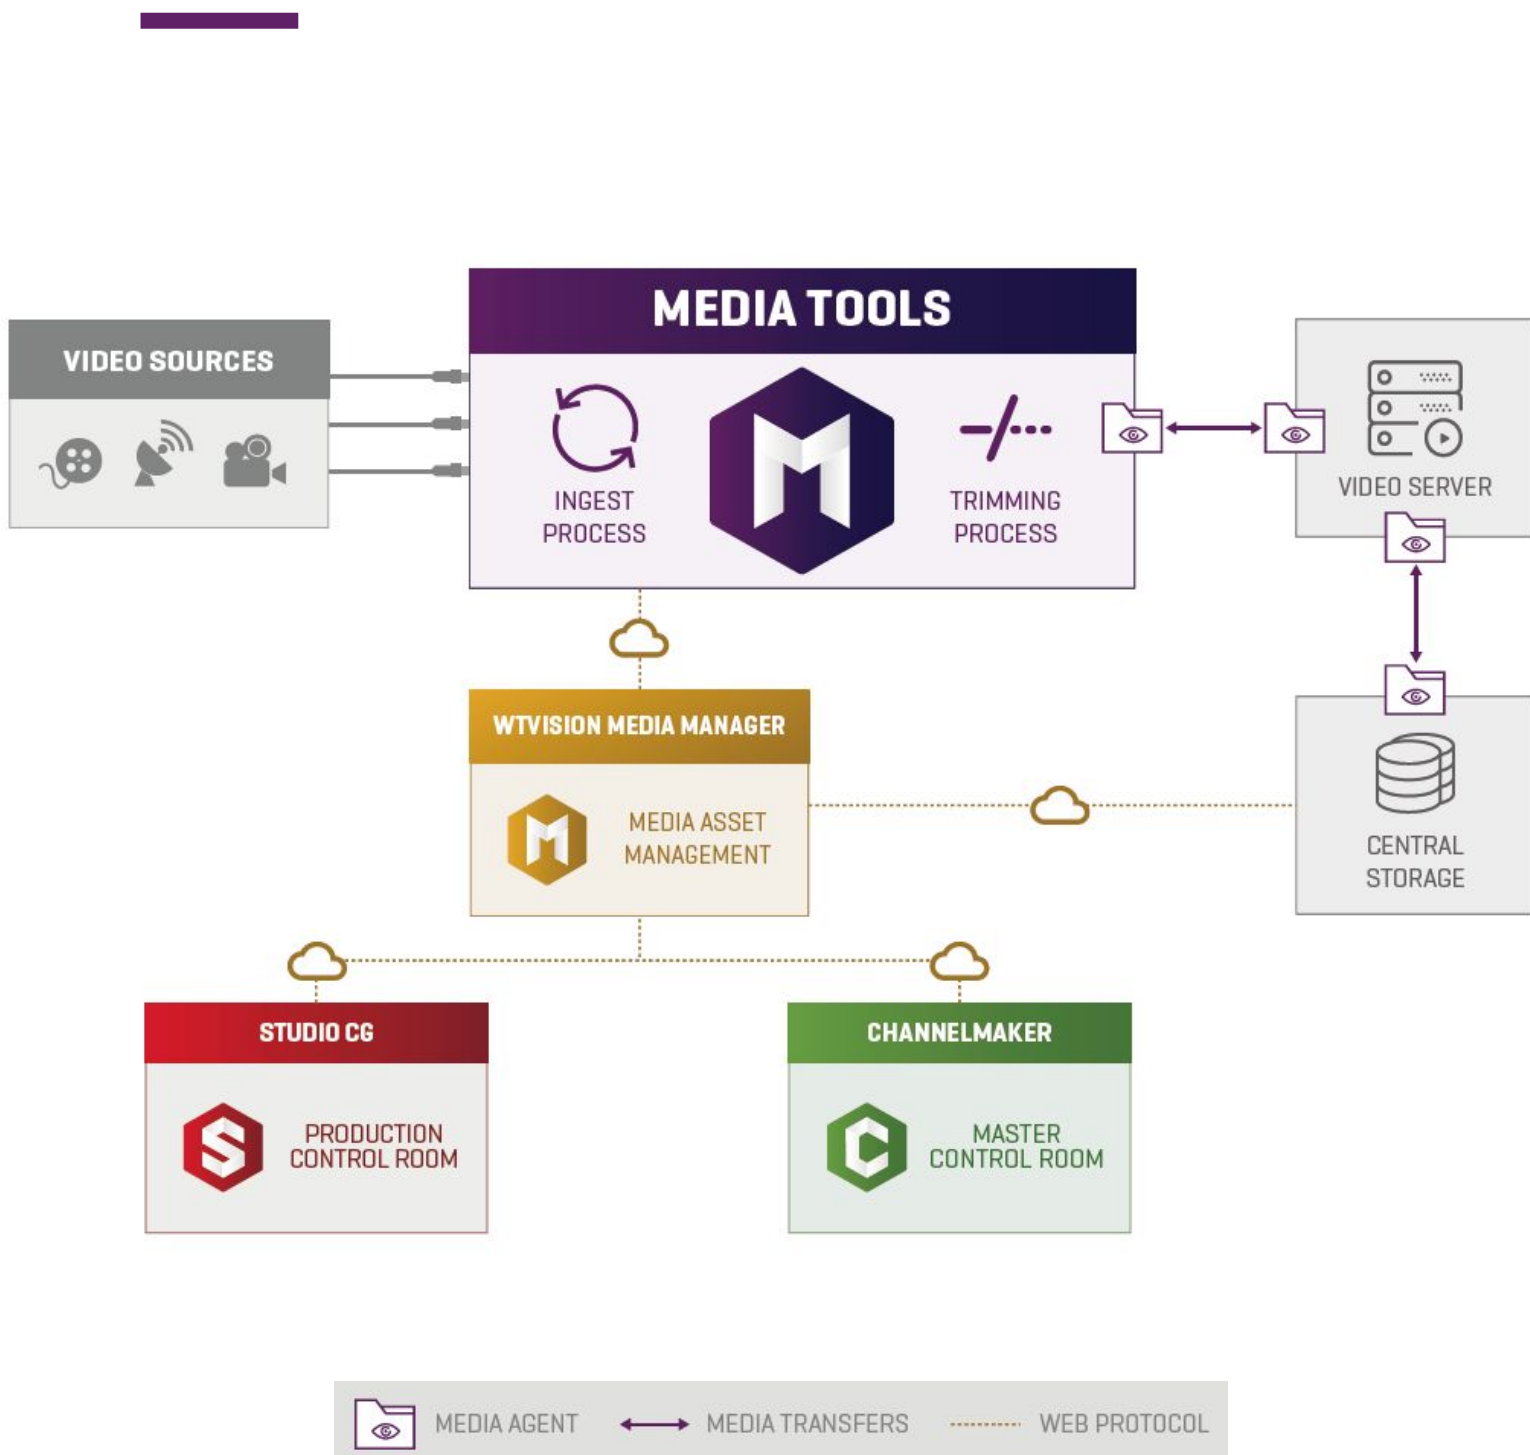

MEDIA TOOLS WORKFLOW