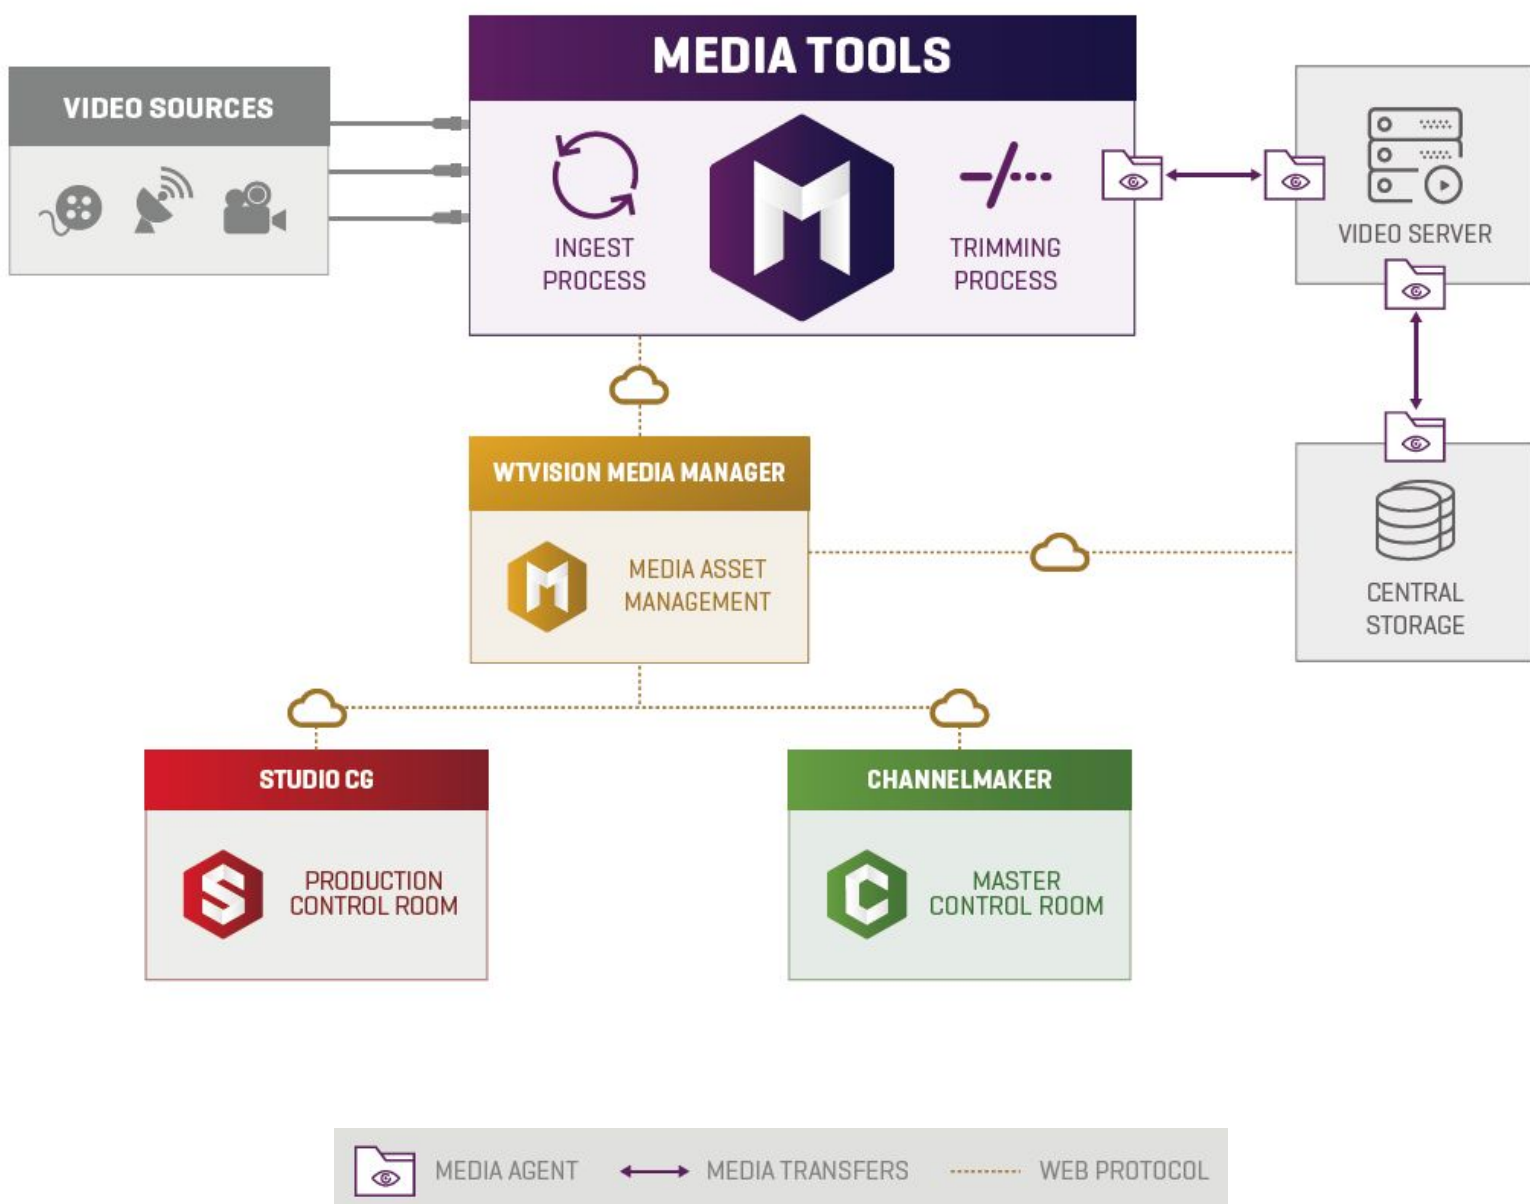

MEDIA TOOLS WORKFLOW